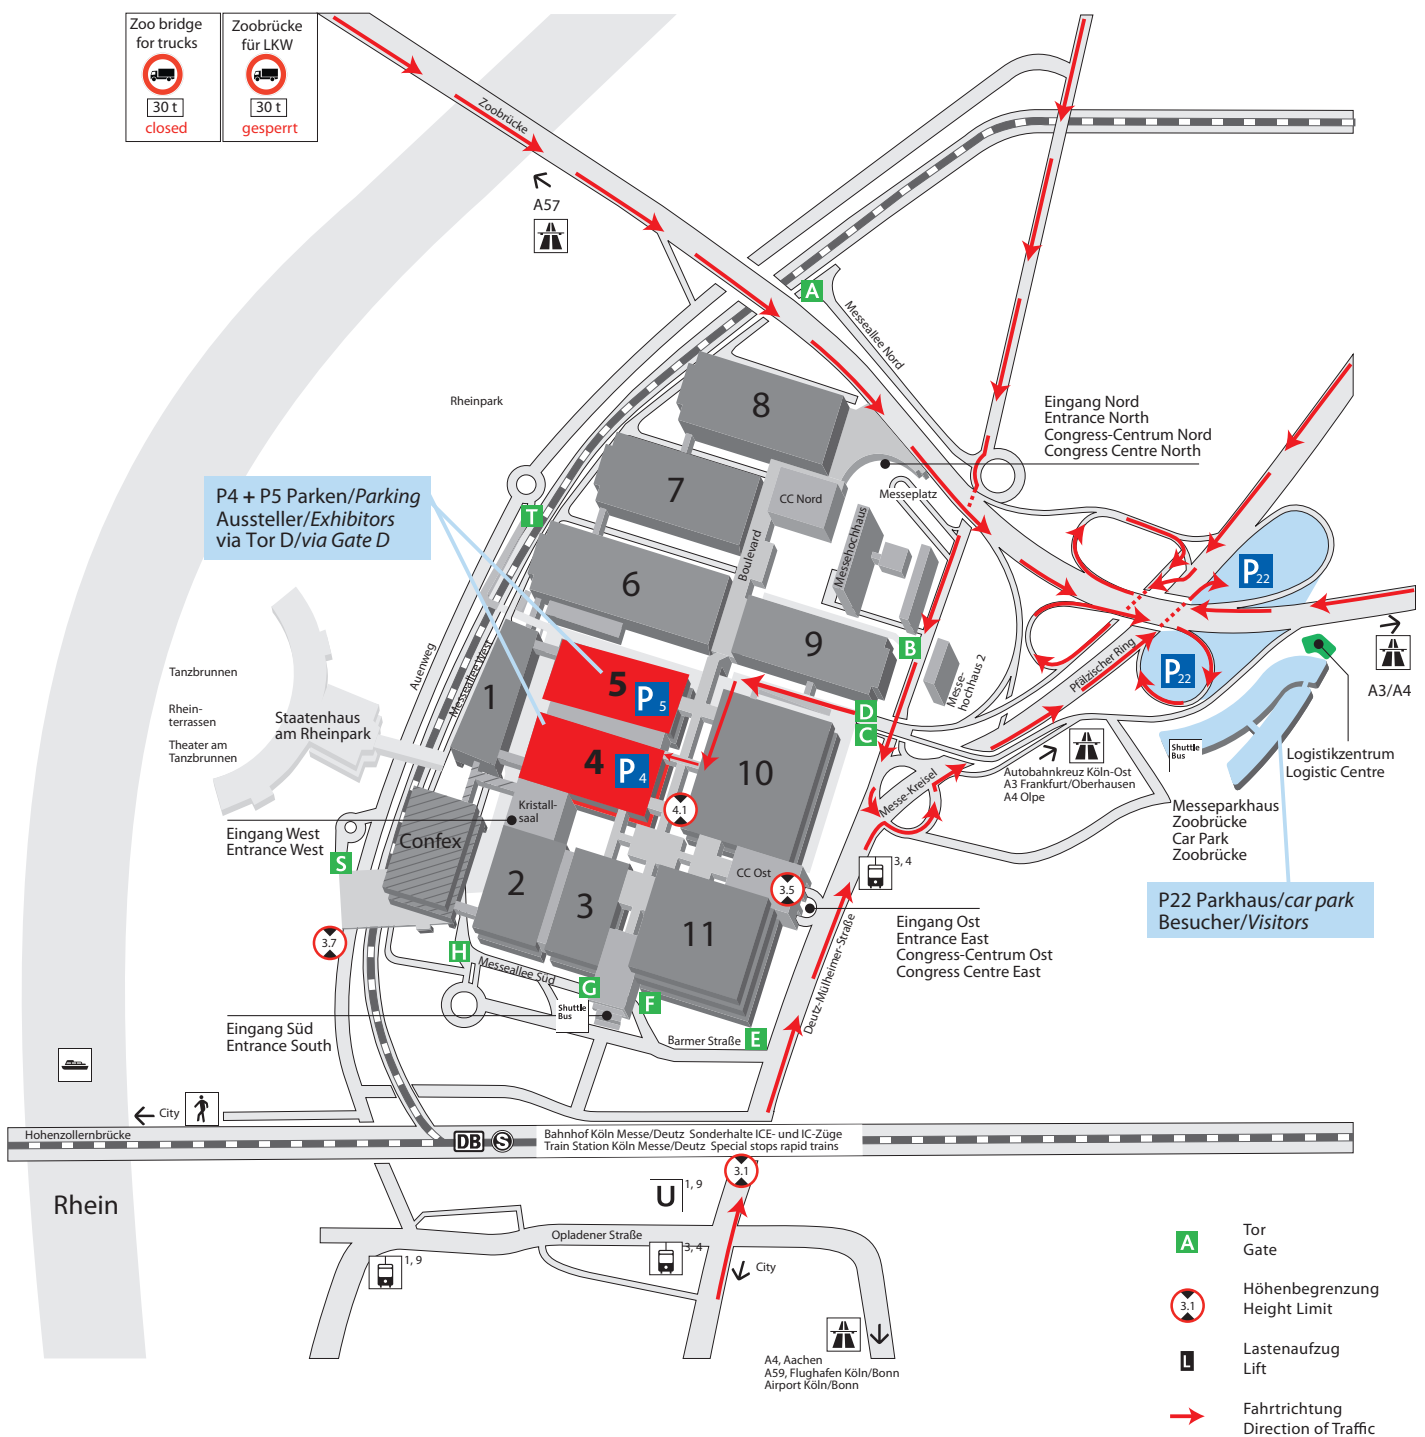

Besucher / Visitors: 15.-16.09.2026: 09:00 - 17:30 Uhr / from 09.00 a.m. to 05.30 p.m.
17.09.2026: 09:00 - 17:00 Uhr / from 09.00 a.m. to 05.00 p.m.

Die Zufahrt während der Veranstaltung erfolgt über das Tor D auf die Parkdecks 4 und 5. /
Access during the event via Gate D to parking decks 4 and 5.

Bitte schalten Sie für das Routing GPS und Bluetooth auf Ihrem Endgerät ein. Sobald Sie die App NUNAV auf Ihrem Endgerät installiert haben, führt Sie ein nochmaliger Scan des QR-Codes direkt zu der entsprechenden Route in NUNAV. Alternativ können Sie in NUNAV auch direkt nach dem entsprechenden Veranstaltungsnamen suchen.

Auf der sich öffnenden Übersichtsseite drücken Sie den Button „Navigieren“. NUNAV führt Sie im anschließend startenden Routing direkt zu Ihrem Messeparkplatz. Hierbei setzt NUNAV auf „vernetztes Fahren“ und Koordinierung des Verkehrs mittels Schwarmintelligenz - intelligent geführt für eine möglichst staufreie Fahrt bis zu Ihrem Messeparkplatz.

On the overview page that opens, please press the button „Navigate“.

NUNAV will then guide you directly to your parking space at the fair ground. Here, NUNAV relies on „networked driving“ and coordination of traffic by means of swarm intelligence – intelligently guided for the most possible free of traffic jam journey to your trade fair parking.